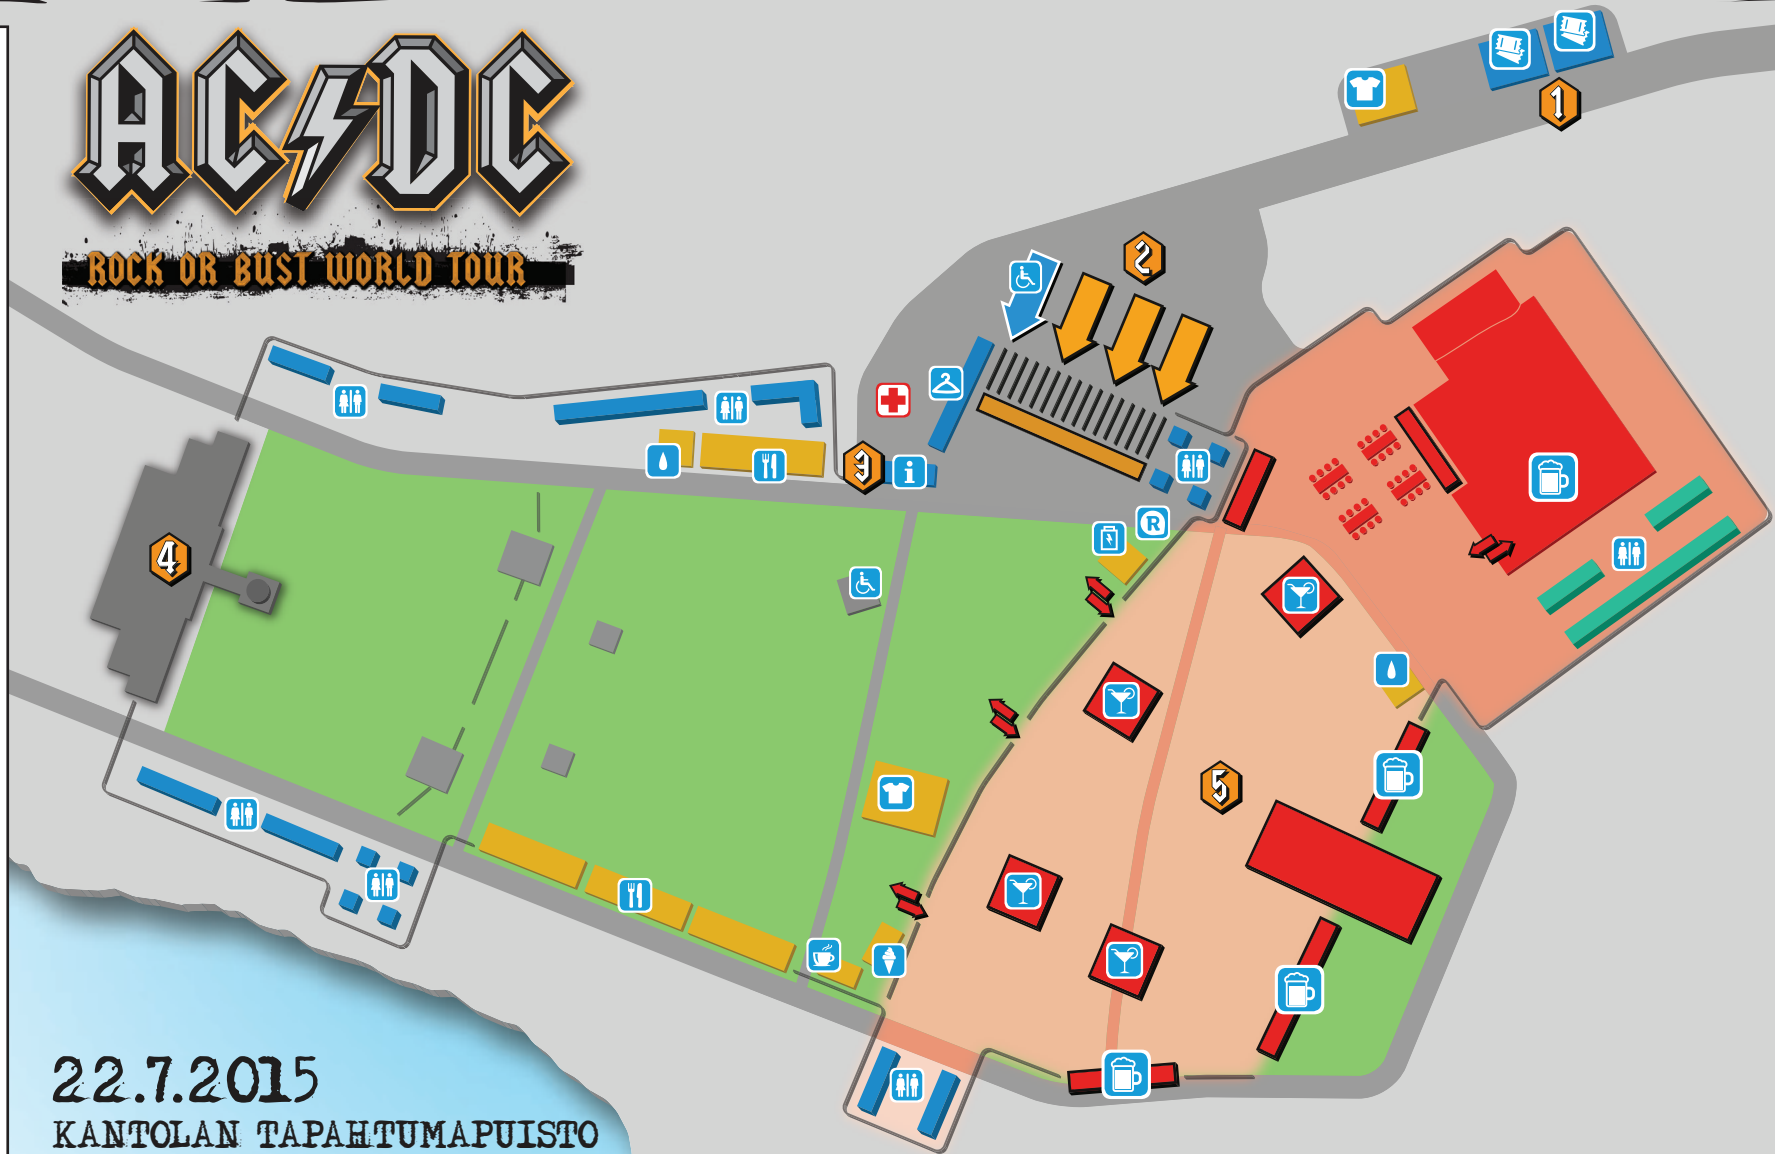

-  Liput / Tickets
Guest & Press
-  Sisään / Entrance
-  Info
Löytötavara / Lost & Found
-  Lava / Stage
-  Anniskelualue K-18
Bar Area, age limit 18
-  Liput / Tickets
-  Narikka / Cloakroom
-  Tuotemyynti
Merchandise
-  Info
-  Ensiapu / First Aid
-  Pyörätuolikoroke
Wheelchair platform
-  Power it puhelinlataus
Mobile charging
-  Ruokaa / Food
-  Jäätelöä / Ice Cream
-  R-Kioski / Kiosk
-  Kahvio / Cafe
-  Anniskelu / Bar
-  Anniskelu / Bar
-  Vesi / Water
-  WC / Toilet

AC/DC

ROCK OR BUST WORLD TOUR

22.7.2015

KANTOLAN TAPAHTUMAPUISTO HÄMEENLINNA

I5 PORTIT AVAUTUVAT / GATES OPEN

Alueen palvelut auki, baarissa levyjä soittaa Jussi 69.
Site open for public. Jussi 69 DJs at the bar.

I9 SANTA CRUZ

20 VINTAGE TROUBLE

2I AC/DC

Soittoajat saattavat muuttua! Stage times subject to change!

LIVE NATION .FI

Yhteistyössä:

lippupalvelu
ticketmaster® Suomi

KANTOLA
TAPAHTUMAPUISTO - HÄMEENLINNA